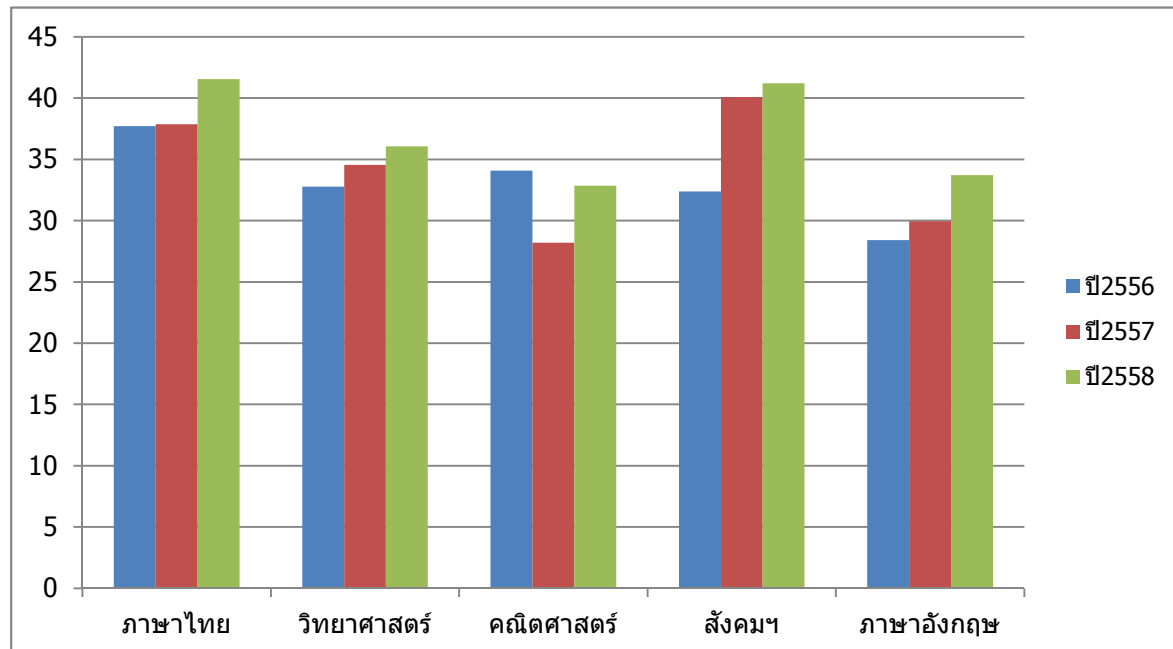

1.กราฟเปรียบเทียบแสดงผลการทดสอบทางการศึกษาระดับชาติด้านพื้นฐาน (O-NET) ปีการศึกษา 2556-2558 ระดับชั้นประถมศึกษาปีที่ 6 จำแนกตามกลุ่มสาระการเรียนรู้ ระดับอำเภอ 4 อำเภอ (อำเภोजะนะ, เทพา, นาหวีและสะบ้าย้อย) ระดับศูนย์สอบ