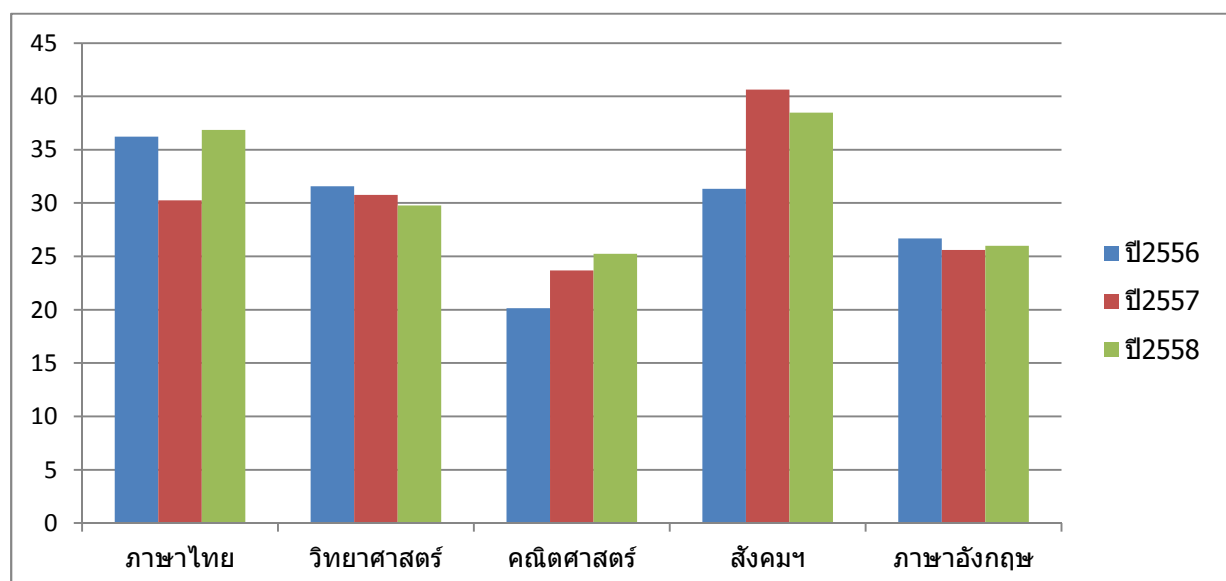

2.กราฟเปรียบเทียบแสดงผลการทดสอบทางการศึกษาระดับชาติด้านพื้นฐาน (O-NET) ปีการศึกษา 2556-2558 ระดับชั้นมัธยมศึกษาปีที่ 3 จำแนกตามกลุ่มสาระการเรียนรู้ ระดับอำเภอ 4 อำเภอ (อำเภोजะนะ, เทพา, นาหวีและสะบ้าย้อย) ระดับศูนย์สอบ